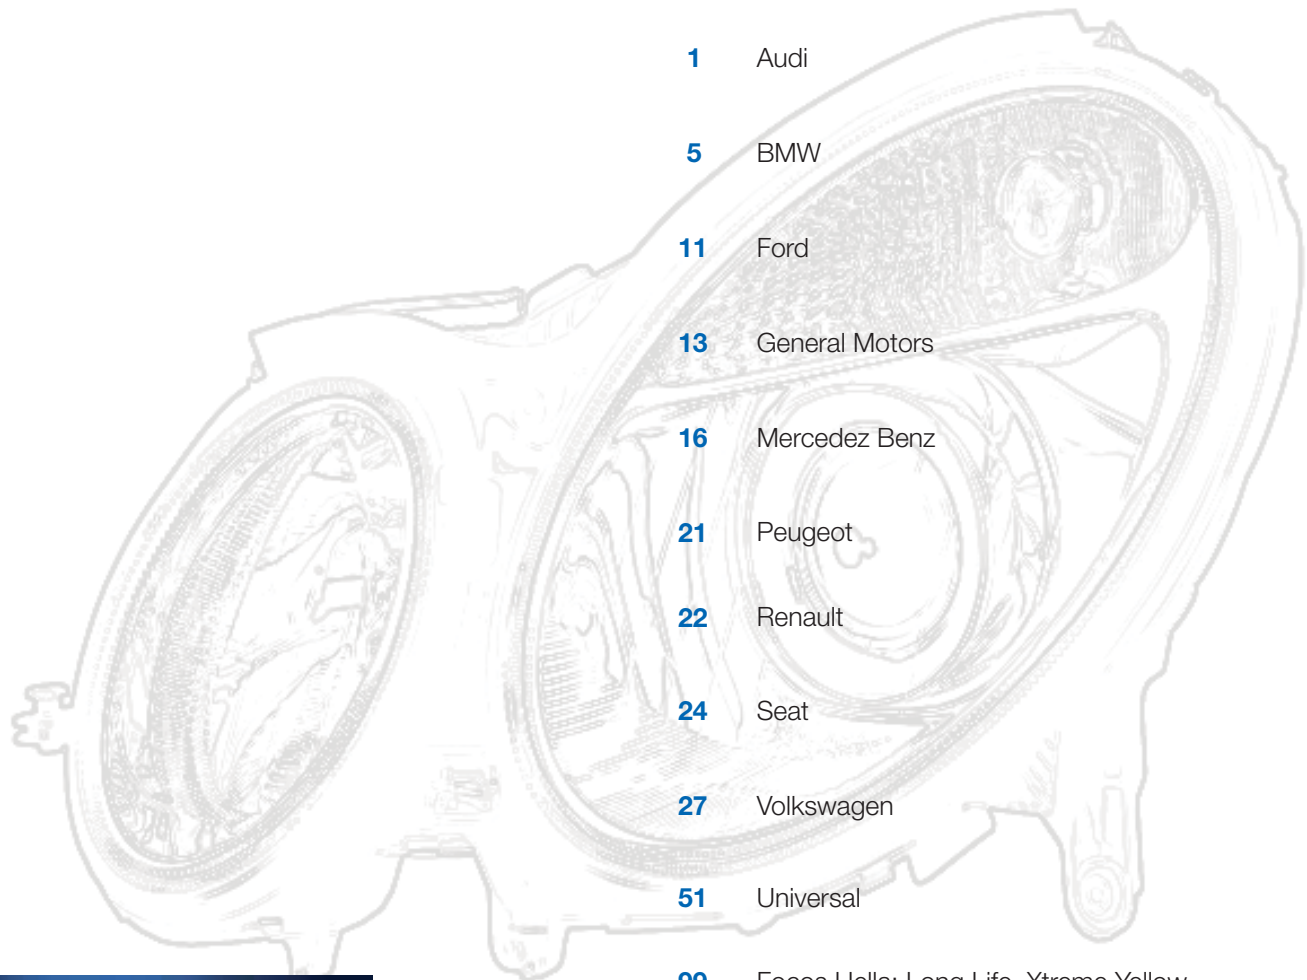

## Índice

- 1** Audi
- 5** BMW
- 11** Ford
- 13** General Motors
- 16** Mercedes Benz
- 21** Peugeot
- 22** Renault
- 24** Seat
- 27** Volkswagen
- 51** Universal
- 99** Focos Hella: Long Life, Xtreme Yellow, Super Xenon, Ultra Xenon
- 102** El lado oscuro de los faros de menor calidad
- 103** Piezas originales Hella: claros ejemplos de calidad
- 104** Material de Marketing